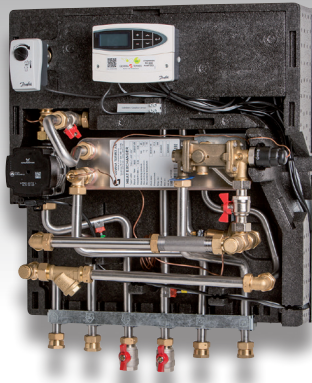

TERMIX VMTD opbl.

Vandvarmer og direkte varmetilslutning med blandekreds