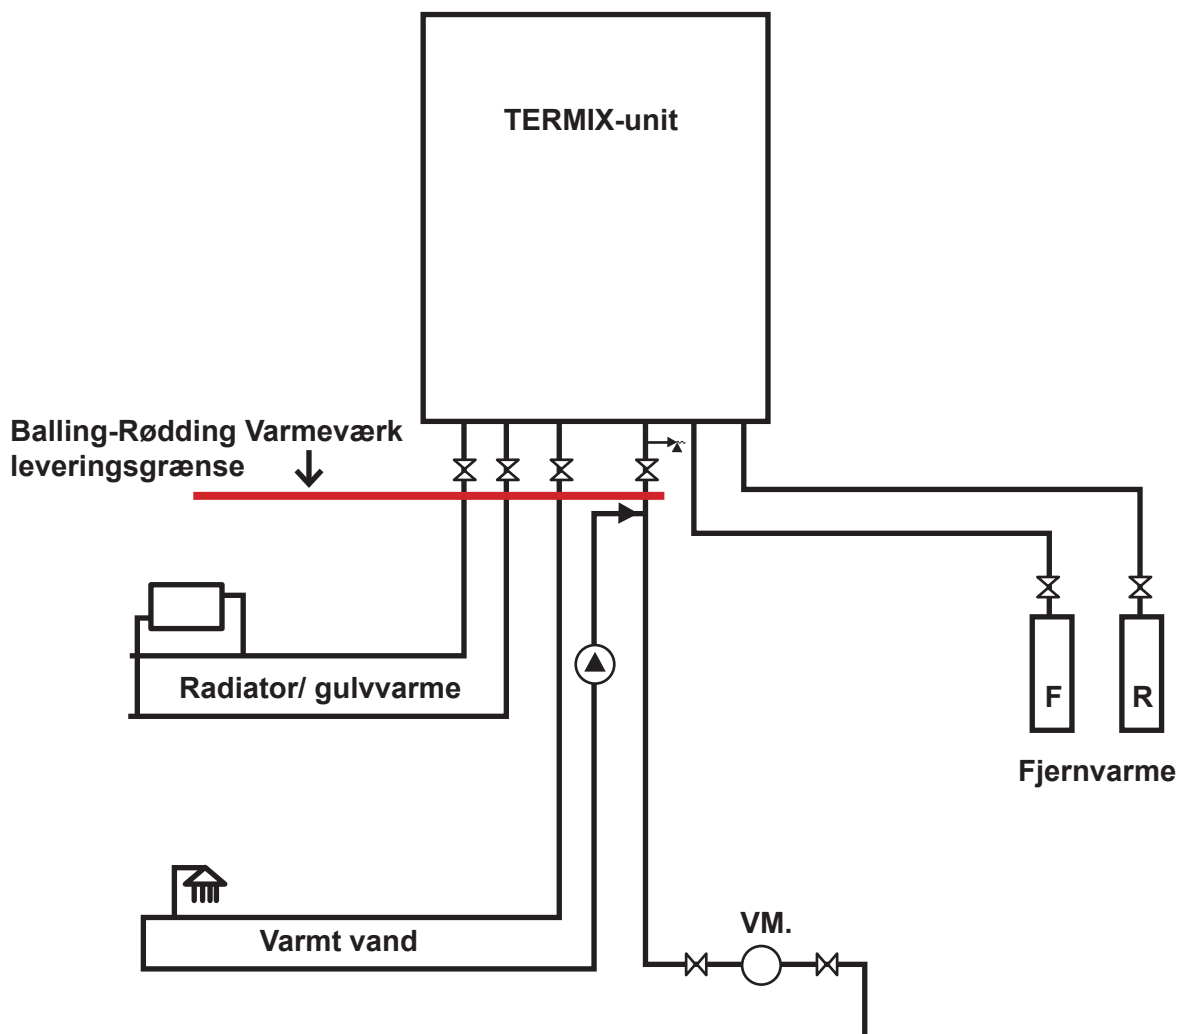

Her får du varmen fra

Balling-Rødding Varmeværk leverer fjernvarme til 1007 forbrugere.

Til varmereproduktionen anvender vi i dag udelukkende energi fra solen og træ fra de lokale skove. I sommeren 2019 satte vi vores nye solvarme- og biomasseanlæg i drift. Vi er derfor 100% CO₂-neutrale.

Bilag

1.2. Balling-Rødding Varmeværks leveringsgrænse for kunder med “Aftale om fjernvarmeunit” er afgangssiden af fjernvarmeunitens til- og afgangsventiler (vist med rød strek).

TERMIX VMTD opbl.

Vandvarmer og direkte varmetilslutning med blandekreds

Minimalt varmetab og optimal komfort

Termix VMTD opbl. med den intelligente TPV-regulator sørger for optimal komfort ved et minimalt forbrug af energi og bidrager dermed til en driftsøkonomi i topklasse.

Rumopvarmning og varmt brugsvand

Termix VMTD opbl. med TPV-regulator er en komplet unit til direkte forsyning med blandekreds til rumvarmeanlæg og varmt brugsvand i private hjem. Veksleren er udstyret med en differenstrykregulator, der sørger for et roligt flow i radiatorkredsen.