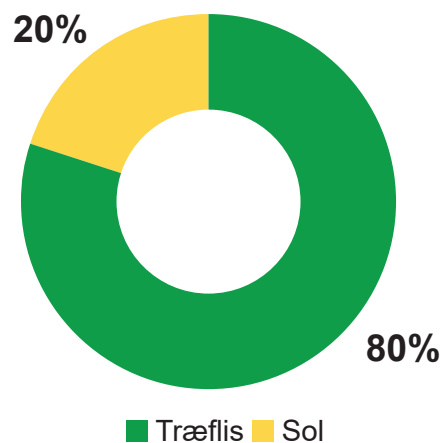

Her får du varmen fra

Balling-Rødding Varmeværk leverer fjernvarme til 1007 forbrugere.

Til varmereproduktionen anvender vi i dag udelukkende energi fra solen og træ fra de lokale skove. I sommeren 2019 satte vi vores nye solvarme- og biomasseanlæg i drift. Vi er derfor 100% CO₂-neutrale.